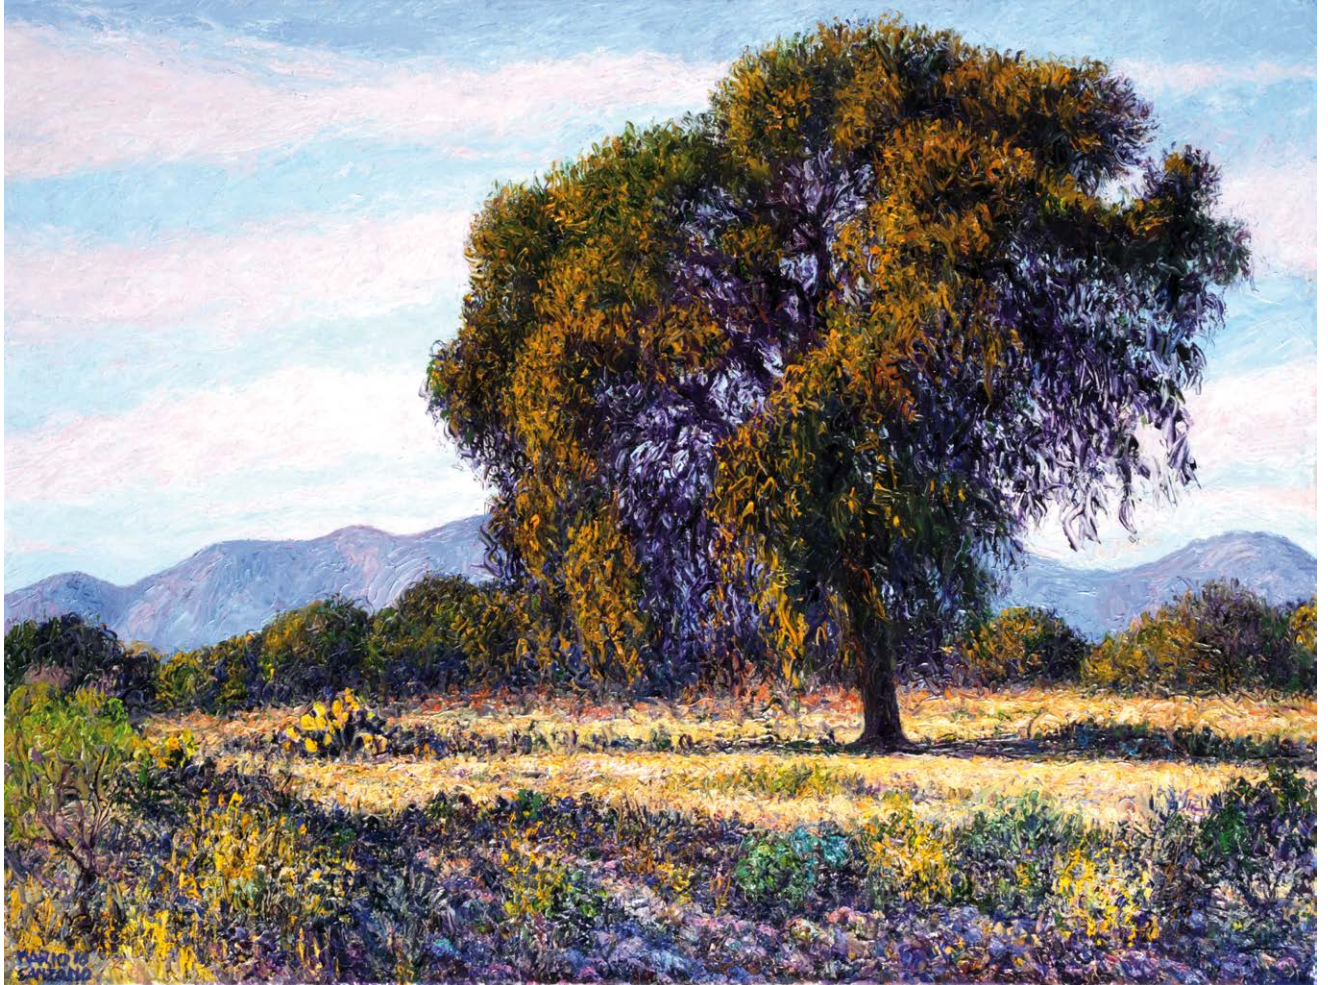

1. QUEBRACHO BLANCO . óleo sobre lienzo . 60 x 80 cm . 2016