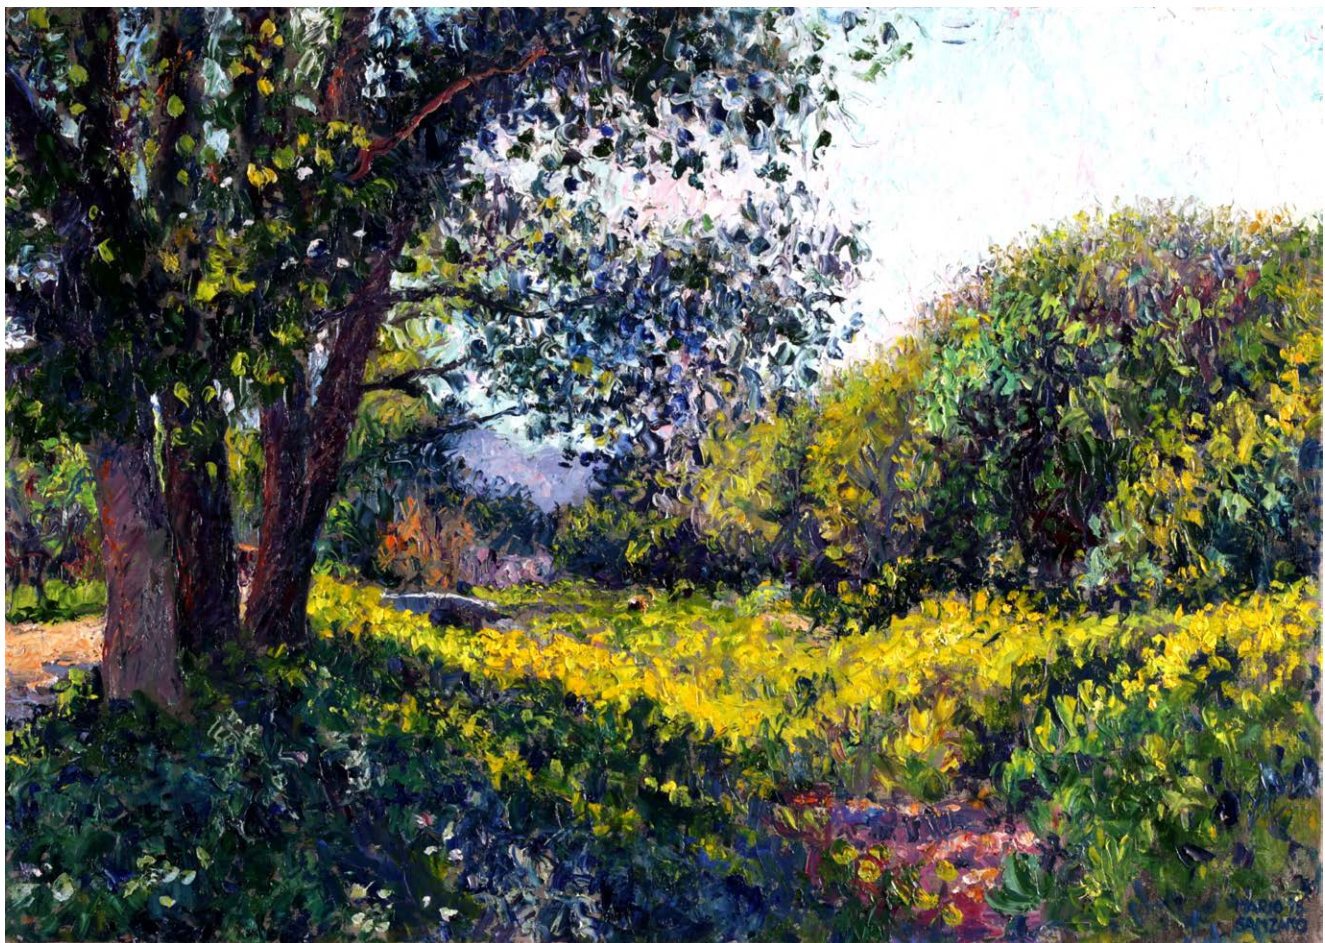

Mario Alberto Sanzano, el hombre que menciono, no es un pintor. Es un Quijote que armado con su adarga de óleos y con su espátula en ristre, recorre los caminos de la Córdoba norteña para apoderarse del paisaje y de su esencia, quizás porque él mismo es el paisaje.

4. RODEADA DE OTOÑO . óleo sobre lienzo . 60 x 70 cm . 2016

5. EL ALGARROBO DE LA ESQUINA . óleo sobre lienzo . 60 x 100 cm . 2016

6. SAN VICENTE MÁGICO . óleo sobre lienzo . 130 x 170 cm . 2017

7. MAÑANA MANSA . óleo sobre lienzo . 30 x 100 cm . 2017

8. MAR DE FLORES . óleo sobre lienzo . 35 x 45 cm . 2018

9. SILVESTRES . óleo sobre lienzo . 40 x 50 cm . 2018

10. NUBECITAS . óleo sobre lienzo . 40 x 60 cm . 2018

11. MAÑANA AZUL . óleo sobre lienzo . 50 x 60 cm . 2018

12. EL VIEJO CANAL . óleo sobre lienzo . 50 x 70 cm . 2018

13. NIMBO . óleo sobre lienzo . 60 x 80 cm . 2018

14. LA CURVATURA DEL SOL . óleo sobre lienzo . 70 x 80 cm . 2018