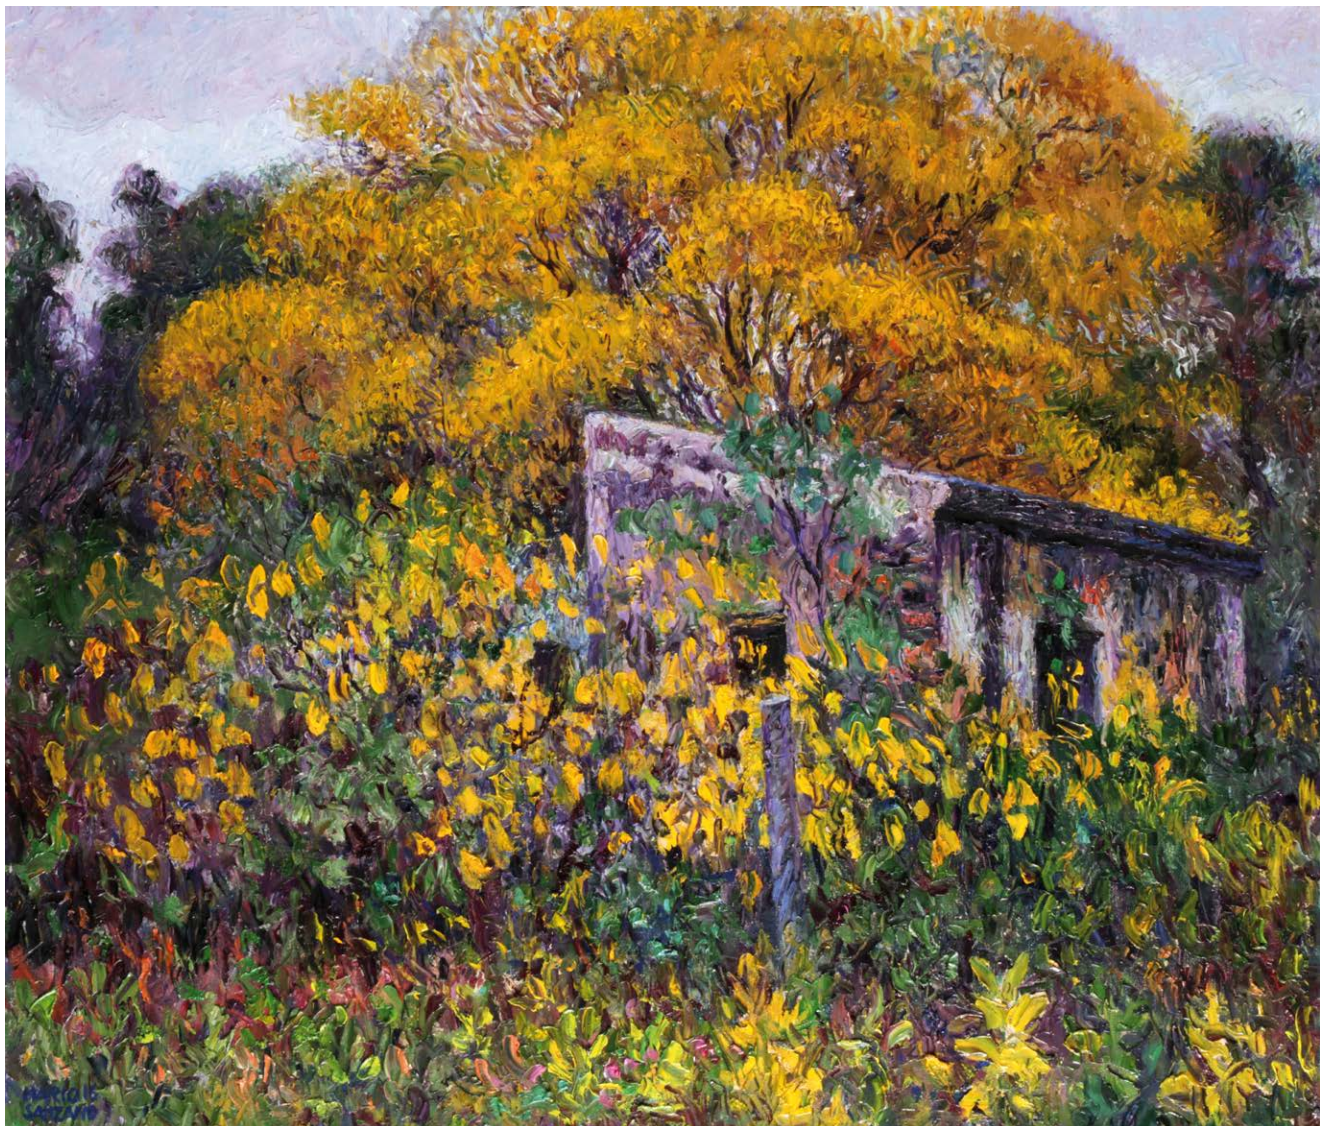

Usted, de la mano prodigiosa de este hombre, está desembarcando en Ischilín, un pequeño "país" donde la luz hace milagros en el follaje intrincado de los Algarrobos, en el lomo de las mulas uncidas a las "chatas rodeadoras", en las serranías de hombros gastados por el tiempo y hasta en la cálida intimidad del atelier.

Mario Alberto Sanzano, el hombre que menciono, no es un pintor. Es un Quijote que armado con su adarga de óleos y con su espátula en ristre, recorre los caminos de la Córdoba norteña para apoderarse del paisaje y de su esencia, quizás porque él mismo es el paisaje.

Daniel Tomás Quintana

Deán Funes, Julio de 2018

1. QUEBRACHO BLANCO . óleo sobre lienzo . 60 x 80 cm . 2016

2. MADUROS . óleo sobre lienzo . 60 x 90 cm . 2016

3. LA ROSADITA . óleo sobre lienzo . 60 x 100 cm . 2016

4. RODEADA DE OTOÑO . óleo sobre lienzo . 60 x 70 cm . 2016

5. EL ALGARROBO DE LA ESQUINA . óleo sobre lienzo . 60 x 100 cm . 2016

6. SAN VICENTE MÁGICO . óleo sobre lienzo . 130 x 170 cm . 2017

7. MAÑANA MANSA . óleo sobre lienzo . 30 x 100 cm . 2017