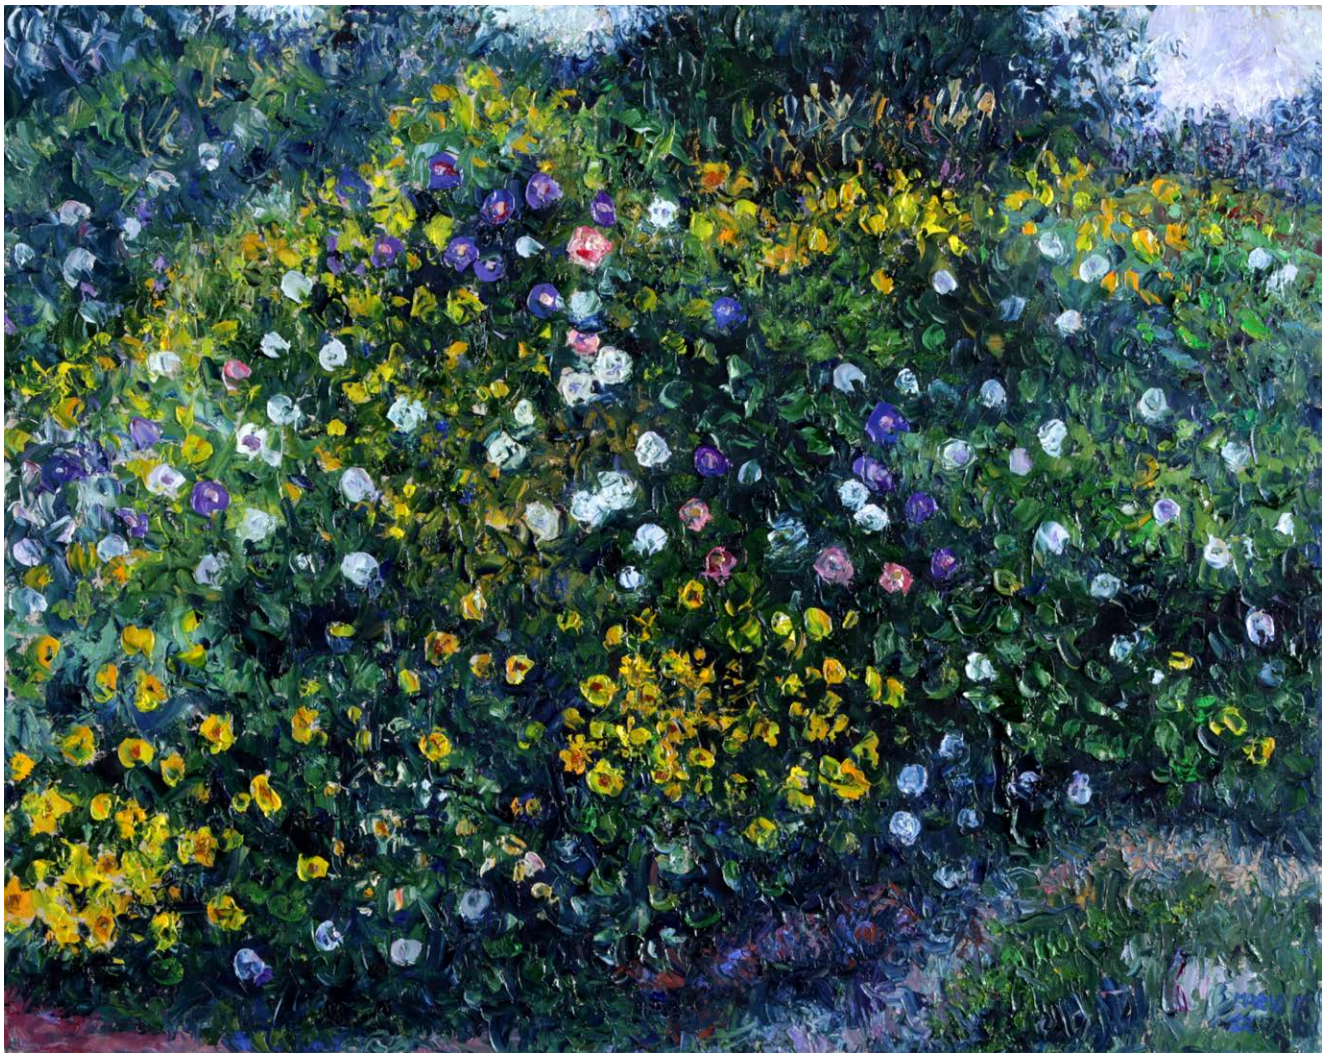

Mario Alberto Sanzano, el hombre que menciono, no es un pintor. Es un Quijote que armado con su adarga de óleos y con su espátula en ristre, recorre los caminos de la Córdoba norteña para apoderarse del paisaje y de su esencia, quizás porque él mismo es el paisaje.

Daniel Tomás Quintana

Deán Funes, Julio de 2018

1. QUEBRACHO BLANCO . óleo sobre lienzo . 60 x 80 cm . 2016

2. MADUROS . óleo sobre lienzo . 60 x 90 cm . 2016

3. LA ROSADITA . óleo sobre lienzo . 60 x 100 cm . 2016

4. RODEADA DE OTOÑO . óleo sobre lienzo . 60 x 70 cm . 2016

5. EL ALGARROBO DE LA ESQUINA . óleo sobre lienzo . 60 x 100 cm . 2016

6. SAN VICENTE MÁGICO . óleo sobre lienzo . 130 x 170 cm . 2017

7. MAÑANA MANSA . óleo sobre lienzo . 30 x 100 cm . 2017

8. MAR DE FLORES . óleo sobre lienzo . 35 x 45 cm . 2018

9. SILVESTRES . óleo sobre lienzo . 40 x 50 cm . 2018

10. NUBECITAS . óleo sobre lienzo . 40 x 60 cm . 2018

11. MAÑANA AZUL . óleo sobre lienzo . 50 x 60 cm . 2018