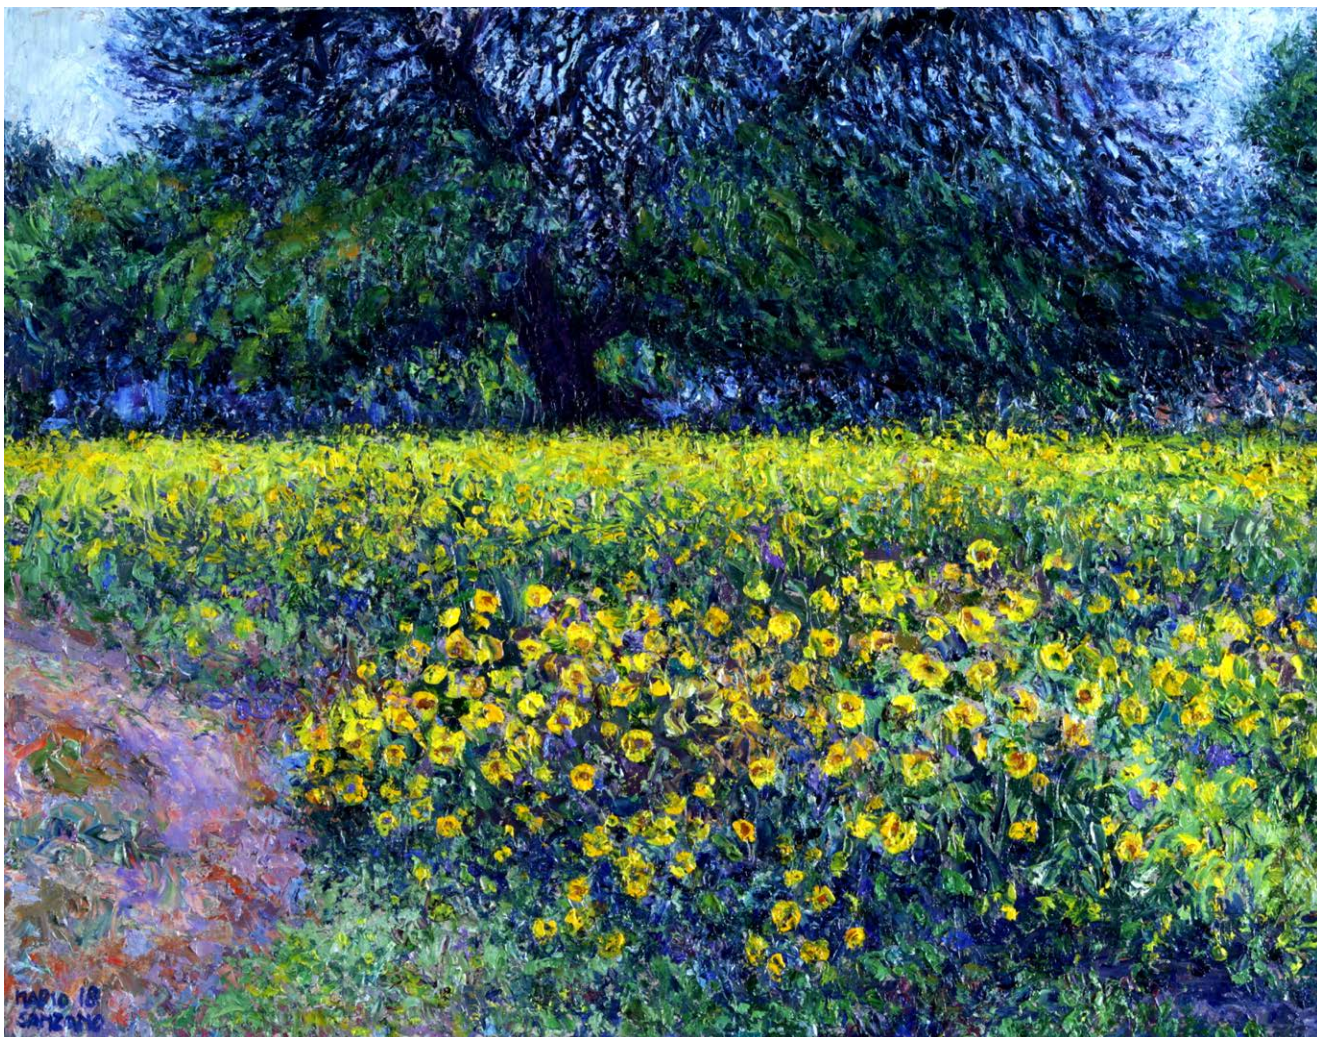

Usted, de la mano prodigiosa de este hombre, está desembarcando en Ischilín, un pequeño "país" donde la luz hace milagros en el follaje intrincado de los Algarrobos, en el lomo de las mulas uncidas a las "chatas rodeadoras", en las serranías de hombros gastados por el tiempo y hasta en la cálida intimidad del atelier.

Mario Alberto Sanzano, el hombre que menciono, no es un pintor. Es un Quijote que armado con su adarga de óleos y con su espátula en ristre, recorre los caminos de la Córdoba norteña para apoderarse del paisaje y de su esencia, quizás porque él mismo es el paisaje.

4. RODEADA DE OTOÑO . óleo sobre lienzo . 60 x 70 cm . 2016

5. EL ALGARROBO DE LA ESQUINA . óleo sobre lienzo . 60 x 100 cm . 2016

6. SAN VICENTE MÁGICO . óleo sobre lienzo . 130 x 170 cm . 2017

7. MAÑANA MANSA . óleo sobre lienzo . 30 x 100 cm . 2017

8. MAR DE FLORES . óleo sobre lienzo . 35 x 45 cm . 2018

9. SILVESTRES . óleo sobre lienzo . 40 x 50 cm . 2018

10. NUBECITAS . óleo sobre lienzo . 40 x 60 cm . 2018

11. MAÑANA AZUL . óleo sobre lienzo . 50 x 60 cm . 2018