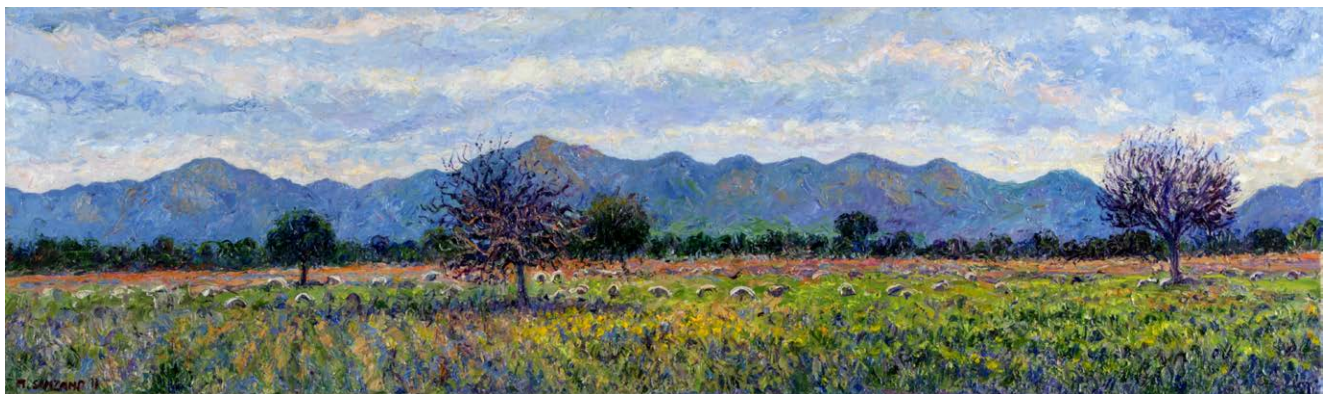

Usted, de la mano prodigiosa de este hombre, está desembarcando en Ischilín, un pequeño "país" donde la luz hace milagros en el follaje intrincado de los Algarrobos, en el lomo de las mulas uncidas a las "chatas rodeadoras", en las serranías de hombros gastados por el tiempo y hasta en la cálida intimidad del atelier.

Mario Alberto Sanzano, el hombre que menciono, no es un pintor. Es un Quijote que armado con su adarga de óleos y con su espátula en ristre, recorre los caminos de la Córdoba norteña para apoderarse del paisaje y de su esencia, quizás porque él mismo es el paisaje.

4. RODEADA DE OTOÑO . óleo sobre lienzo . 60 x 70 cm . 2016

5. EL ALGARROBO DE LA ESQUINA . óleo sobre lienzo . 60 x 100 cm . 2016

6. SAN VICENTE MÁGICO . óleo sobre lienzo . 130 x 170 cm . 2017

7. MAÑANA MANSA . óleo sobre lienzo . 30 x 100 cm . 2017

8. MAR DE FLORES . óleo sobre lienzo . 35 x 45 cm . 2018

9. SILVESTRES . óleo sobre lienzo . 40 x 50 cm . 2018

10. NUBECITAS . óleo sobre lienzo . 40 x 60 cm . 2018

11. MAÑANA AZUL . óleo sobre lienzo . 50 x 60 cm . 2018